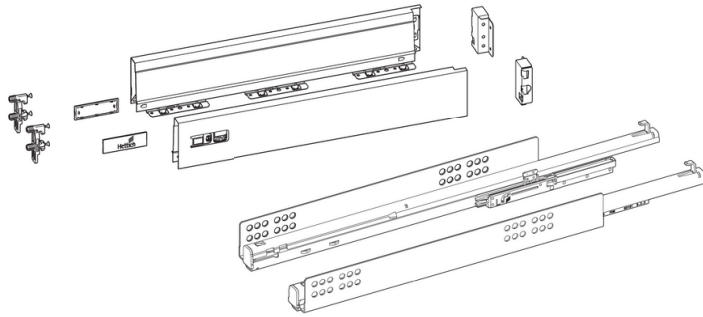

InnoTech Atira drawer system

► Kits with Quadro V6+

InnoTech Atira drawer system kit with Quadro V6+

InnoTech Atira Silver kits

Description	Height mm	Nominal length mm	Old code Prepackaged Kit	New code drawer set	New Code Quadro Kit
IA SK H 70 L470 SI QV6+	70	470	9229977	9319110	9318975
IA SK H 70 L520 SI QV6+	70	520	9229983	9319112	9318976
IA FA H144 L470 SI QV6+	144	470	9229978	9319138	9318975
IA FA H144 L520 SI QV6+	144	520	9229984	9319139	9318976
IA FA H176 L470 SI QV6+	176	470	9229979	9319159	9318975
IA FA H176 L520 SI QV6+	176	520	9229985	9319160	9318976

InnoTech Atira White kits

Description	Height mm	Nominal length mm	Old code Prepackaged Kit	New code drawer set	New Code Quadro Kit
IA SK H 70 L470 W QV6+	70	470	9229980	9319126	9318975
IA SK H 70 L520 W QV6+	70	520	9229986	9319127	9318976
IA FA H144 L470 W QV6+	144	470	9229981	9319152	9318975
IA FA H144 L520 W QV6+	144	520	9229987	9319153	9318976
IA FA H176 L470 W QV6+	176	470	9229982	9319173	9318975
IA FA H176 L520 W QV6+	176	520	9229988	9319174	9318976