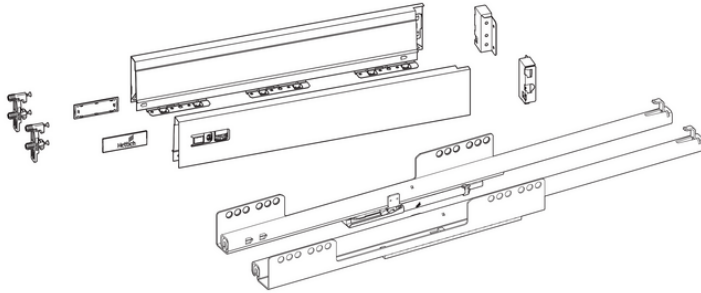

InnoTech Atira drawer system

► Kits with Quadro V6+

InnoTech Atira drawer system kit with Quadro V6+

InnoTech Atira Silver kits

Description	Height mm	Nominal length mm	Old code Prepackaged Kit	New code drawer set	New Code Quadro Kit
IA SK H 70 L470 SI QV6+	70	470	9229977	9319110	9318975
IA SK H 70 L520 SI QV6+	70	520	9229983	9319112	9318976
IA FA H144 L470 SI QV6+	144	470	9229978	9319138	9318975
IA FA H144 L520 SI QV6+	144	520	9229984	9319139	9318976
IA FA H176 L470 SI QV6+	176	470	9229979	9319159	9318975
IA FA H176 L520 SI QV6+	176	520	9229985	9319160	9318976

InnoTech Atira drawer system

► Kits with Part Extension Q25

InnoTech Atira drawer system kit with Part Extension Quadro 25

InnoTech Atira white kits

Description	Height mm	Nominal length mm	Old code Prepackaged Kit	New code drawer set	New Code Quadro Kit
IA SK H 70 L350 QTA W	70	350	9270834	9319124	9318935
IA SK H 70 L420 QTA W	70	420	9270837	9319125	9318936
IA SK H 70 L470 QTA W	70	470	9270840	9319126	9318937
IA SK H 70 L520 QTA W	70	520	9270843	9319127	9318938
IA FA H144 L350 QTA/Rel. W	144	350	9270835	9319150	9318935
IA FA H144 L420 QTA/Rel. W	144	420	9270838	9319151	9318936
IA FA H144 L470 QTA/Rel. W	144	470	9270841	9319152	9318937
IA FA H144 L520 QTA/Rel. W	144	520	9270844	9319153	9318938
IA FA H176 L350 QTA/Rel. W	176	350	9270836	9319171	9318935
IA FA H176 L420 QTA/Rel. W	176	420	9270839	9319172	9318936
IA FA H176 L470 QTA/Rel. W	176	470	9270842	9319173	9318937
IA FA H176 L520 QTA/Rel. W	176	520	9270845	9319174	9318938