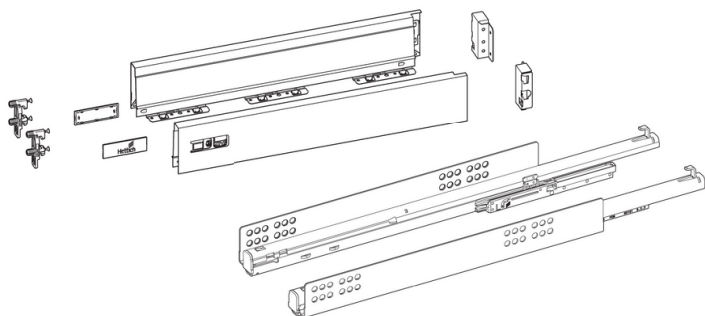

Conversion list:
InnoTech Atira sets /
Quadro V6 / Quadro V6+ and Quadro 25 sets

Technik für Möbel

Hettich

InnoTech Atira drawer system

► Silver sets

InnoTech Atira drawer system kit and Quadro runner

InnoTech Atira silver kits

	Description	Nominal length mm	Old code Prepackaged Kit	New code drawer set	New Code Quadro Kit
height 70 mm	IA SK H 70 L260 SI QV6	260	9229960	9319106	9318952
	IA SK H 70 L300 SI QV6	300	9229966	9319107	9318953
	IA SK H 70 L350 SI QV6	350	9214798	9319108	9318954
	IA SK H 70 L420 SI QV6	420	9214800	9319109	9318955
	IA SK H 70 L470 SI QV6	470	9214806	9319110	9318956
	IA SK H 70 L520 SI QV6	520	9214822	9319112	9318957
height 144 mm	IA FA H144 L260 SI QV6	260	9229961	9319130	9318952
	IA FA H144 L300 SI QV6	300	9229968	9319131	9318953
	IA FA H144 L350 SI QV6	350	9229973	9319136	9318954
	IA FA H144 L420 SI QV6	420	9214801	9319137	9318955
	IA FA H144 L470 SI QV6	470	9214817	9319138	9318956
	IA FA H144 L520 SI QV6	520	9214823	9319139	9318957
height 176 mm	IA FA H176 L260 SI QV6	260	9229962	9319155	9318952
	IA FA H176 L300 SI QV6	300	9229969	9319156	9318953
	IA FA H176 L350 SI QV6	350	9229974	9319157	9318954
	IA FA H176 L420 SI QV6	420	9214802	9319158	9318955
	IA FA H176 L470 SI QV6	470	9214818	9319159	9318956
	IA FA H176 L520 SI QV6	520	9214824	9319160	9318957