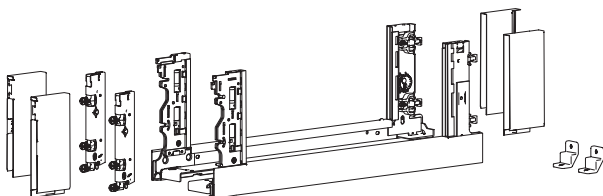

AvanTech YOU drawer system

► Sets

AvanTech YOU drawer side profile sets

height 139 mm	Nominal length mm	Order no. / surface finish			PU
		silver	white	Anthracite	
	270	9 318 686	9 318 724	9 318 772	1 set
	300	9 318 687	9 318 725	9 318 773	1 set
	350	9 318 688	9 318 726	9 318 774	1 set
	400	9 318 689	9 318 727	9 318 775	1 set
	450	9 318 690	9 318 728	9 318 776	1 set
	500	9 318 691	9 318 729	9 318 777	1 set
	550	9 318 692	9 318 730	9 318 778	1 set
	600	9 318 693	9 318 731	9 318 779	1 set

height 187 mm	Nominal length mm	Order no. / surface finish			PU
		silver	white	Anthracite	
	270	9 318 695	9 318 733	9 318 791	1 set
	300	9 318 696	9 318 734	9 318 792	1 set
	350	9 318 697	9 318 735	9 318 793	1 set
	400	9 318 698	9 318 736	9 318 794	1 set
	450	9 318 699	9 318 737	9 318 795	1 set
	500	9 318 700	9 318 738	9 318 796	1 set
	550	9 318 701	9 318 739	9 318 797	1 set
	600	9 318 702	9 318 740	9 318 798	1 set
	650	9 318 703	9 318 741	9 318 799	1 set

height 251 mm	Nominal length mm	Order no. / surface finish			PU
		silver	white	Anthracite	
	350	9 318 704	9 318 742	9 318 800	1 set
	400	9 318 705	9 318 743	9 318 801	1 set
	450	9 318 706	9 318 744	9 318 802	1 set
	500	9 318 707	9 318 745	9 318 803	1 set
	550	9 318 708	9 318 746	9 318 805	1 set
	600	9 318 709	9 318 747	9 318 806	1 set
	650	9 318 710	9 318 748	9 318 807	1 set

AvanTech YOU Inlay drawer side profile sets

height 187 mm	Nominal length mm	Order no. / surface finish			PU
		silver	white	Anthracite	
	350	9 318 808	9 318 817	9 318 824	1 set
	400	9 318 809	9 318 818	9 318 825	1 set
	450	9 318 811	9 318 819	9 318 826	1 set
	500	9 318 812	9 318 820	9 318 827	1 set
	550	9 318 814	9 318 821	9 318 828	1 set
	600	9 318 815	9 318 822	9 318 829	1 set
	650	9 318 816	9 318 823	9 318 830	1 set