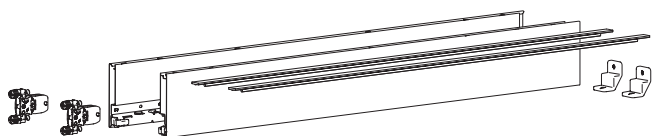

As individual as you:
AvanTech YOU – Quickfinder

Technik für Möbel

Hettich

AvanTech YOU drawer system

► Sets

AvanTech YOU drawer side profile sets

height 77 mm	Nominal length mm	Order no. / surface finish			PU
		silver	white	Anthracite	
	500	9 318 615	9 318 713	9 318 751	1 set

height 101 mm	Nominal length mm	Order no. / surface finish			PU	
		silver	white	Anthracite		
		270	9 318 617	9 318 715	9 318 753	1 set
		300	9 318 618	9 318 716	9 318 754	1 set
		350	9 318 619	9 318 717	9 318 755	1 set
		400	9 318 620	9 318 718	9 318 756	1 set
		450	9 318 681	9 318 719	9 318 757	1 set
		500	9 318 682	9 318 720	9 318 758	1 set
		550	9 318 683	9 318 721	9 318 759	1 set
		600	9 318 684	9 318 722	9 318 760	1 set
	650	9 318 685	9 318 723	9 318 771	1 set	

AvanTech YOU drawer system

► Sets

AvanTech YOU drawer side profile sets

height 139 mm	Nominal length mm	Order no. / surface finish			PU
		silver	white	Anthracite	
	270	9 318 686	9 318 724	9 318 772	1 set
	300	9 318 687	9 318 725	9 318 773	1 set
	350	9 318 688	9 318 726	9 318 774	1 set
	400	9 318 689	9 318 727	9 318 775	1 set
	450	9 318 690	9 318 728	9 318 776	1 set
	500	9 318 691	9 318 729	9 318 777	1 set
	550	9 318 692	9 318 730	9 318 778	1 set
	600	9 318 693	9 318 731	9 318 779	1 set