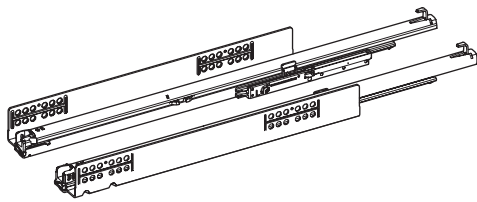

Load class S (10 kg)

Nominal length mm	Order no.	PU
270	9 319 176	1 pair
300	9 319 177	1 pair
350	9 319 178	1 pair

Load class L (40 kg)

Nominal length mm	Order no. / mounting side		PU	Order no.	PU
	left	right			
270	-	-		9 319 179	1 pair
300	-	-		9 319 180	1 pair
350	-	-		9 319 181	1 pair
400	9 318 175	9 318 176	10 ea.	9 319 182	1 pair
450	9 318 177	9 318 178	10 ea.	9 319 183	1 pair
500	9 318 179	9 318 180	10 ea.	9 319 184	1 pair
550	9 318 181	9 318 182	10 ea.	9 319 185	1 pair
600	-	-		9 319 186	1 pair

Load class XL (70 kg)

Nominal length mm	Order no.	PU
450	9 319 187	1 pair
500	9 319 188	1 pair
550	9 319 189	1 pair
600	9 319 190	1 pair
650	9 319 191	1 pair

AvanTech YOU double walled drawer system

- ▶ Quadro YOU drawer runner with Silent System
- ▶ For AvanTech YOU